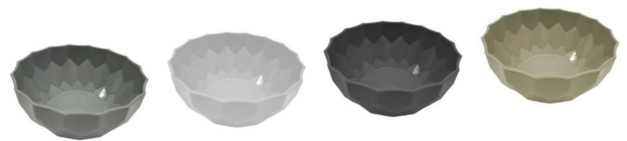

BOWL MEDIANO CLASICO (SIN TAPA)

CÓDIGO 6078 - BULTO x 60
Capacidad: 670 cc.

$1480