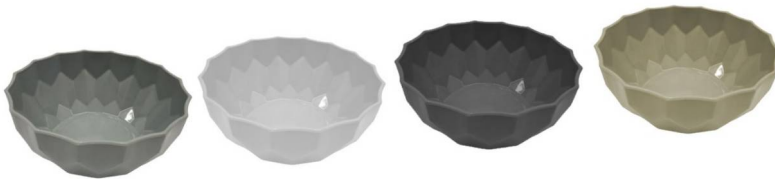

BOWL GRANDE CLASICO (SIN TAPA)

CÓDIGO 6079 - BULTO x 48
Capacidad: 1300 cc.

$2380