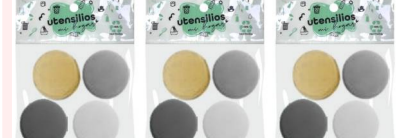

Set bolsa Tapon Corona x 4 CLASICO

CODIGO: 1233 BULTO: 60

$1254